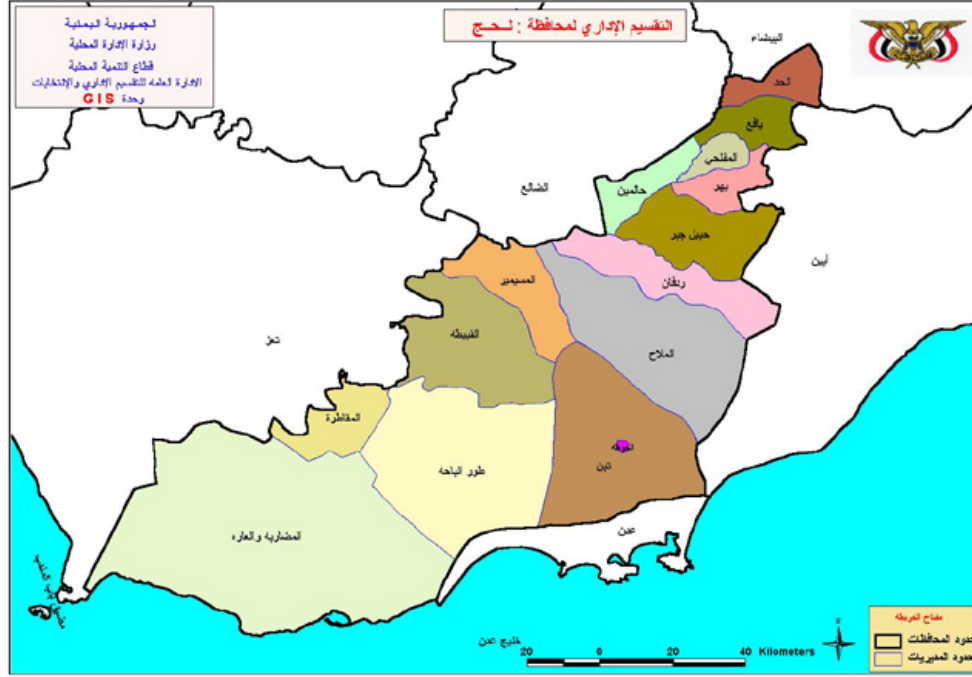

عدد مديريات محافظة لحج

Posted on 2018 , 7 يونيو

Category: [مدن ومحافظة](#)

بواسطة: المحيط

محافظة لحج ، تقع في الجنوب الغربي من [الجمهورية اليمنية](#) بين خطي طول " 46 - 43 " شرق جرنتش، وبين خطي عرض " 14 " 12" شمال خط الاستواء، تبعد عن العاصمة [صنعاء](#) مسافة (320كم) وتتصل المحافظة بمحافظات [البيضاء](#)، و [الضالع](#)، و [تعز](#) من الشمال ، [محافظة عدن](#) وخليج عدن من الجنوب ، و [محافظة أبين](#) من الشرق ، و من الغرب محافظة [تعز](#)، والبحر الأحمر. ويبلغ عدد مديرتها (15) مديرية، ومدينة الحوطة عاصمة المحافظة

الساحل

تمتلك المحافظة جزء ساحلي متمثل بالشريط الساحلي الواقع جنوب مديرتي طور الباحة والمضاربة ورأس العارة ، حيث يعتبر الجزء الجنوبي لمركز رأس العارة شريطاً ساحلياً ابتداءً من طرفه الشرقي حتى الطرف الغربي منه الواقع بالقرب من باب المنذب.

مديريات محافظة لحج

تتفاوت مساحات في مديريات المحافظة التي تبلغ (15) مديرية، معظم هذه المساحة ضمن مديريات طور الباحة ، المضاربة ورأس العارة ، وتعتبر مديرية المضاربة ، ورأس العارة أكبر مديريات المحافظة، فيما تعد مديرية المفلي أصغر المديريات من حيث المساحة.

م	المديرية	(المساحة كم ²)
1	الحد	263.00
2	الحوطة	1848.50
3	القبيلة	1024.00
4	المسيمير	533.00
5	المضاربة والعاره	1848.50
6	المفلي	150.00
7	المقاطرة	476.00
8	الملاح	1402.00

9	تبن	1528.00
10	حالمين	279.00
11	حبيل جبر	647.00
12	ردفان	615.00
13	طور الباحة	1.883.00
14	يافع	295.00
15	يهر	244.00