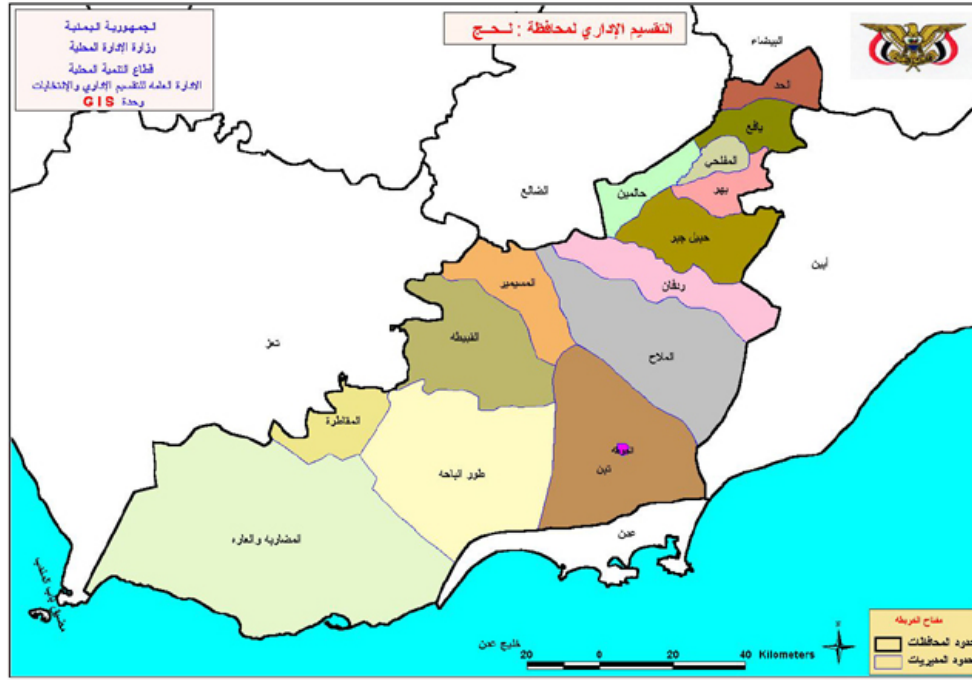

عدد مديريات محافظة لحج

Posted on 2018 , 7 يونيو

Category: [مدن ومحافظة](#)

بواسطة: المحيط

محافظة لحج ، تقع في الجنوب الغربي من [الجمهورية اليمنية](#) بين خطي طول " 46 - 43 " شرق جرننتش، وبين خطي عرض " 14 " 12" شمال خط الاستواء، تبعد عن العاصمة [صنعاء](#) مسافة (320كم) وتتصل المحافظة بمحافظات [البيضاء](#)، و [الضالع](#)، و [تعز](#) من الشمال ، [محافظة عدن](#) وخليج عدن من الجنوب ، و [محافظة أبين](#) من الشرق ، و من الغرب محافظة [تعز](#)، والبحر الأحمر. ويبلغ عدد مديرتها (15) مديرية، ومدينة الحوطة عاصمة المحافظة

الساحل

تمتلك المحافظة جزء ساحلي متمثل بالشريط الساحلي الواقع جنوب مديرتي طور الباحة والمضاربة ورأس العارة ، حيث يعتبر الجزء الجنوبي لمركز رأس العارة شريطاً ساحلياً ابتداء من طرفه الشرقي حتى الطرف الغربي منه الواقع بالقرب من باب المنذب.

مديريات محافظة لحج

تتفاوت مساحات في مديريات المحافظة التي تبلغ (15) مديرية، معظم هذه المساحة ضمن مديريات طور الباحة ، المضاربة ورأس العارة ، وتعتبر مديرية المضاربة ، ورأس العارة أكبر مديريات المحافظة، فيما تعد مديرية المفلي أصغر المديريات من حيث المساحة.

م	المديرية	(المساحة كم ²)
1	الحد	263.00
2	الحوطة	1848.50
3	القبيلة	1024.00
4	المسيمير	533.00
5	المضاربة والعاره	1848.50
6	المفلي	150.00
7	المقاطرة	476.00
8	الملاح	1402.00

9	تبن	1528.00
10	حالمين	279.00
11	حبيل جبر	647.00
12	ردفان	615.00
13	طور الباحة	1.883.00
14	يافع	295.00
15	يهر	244.00